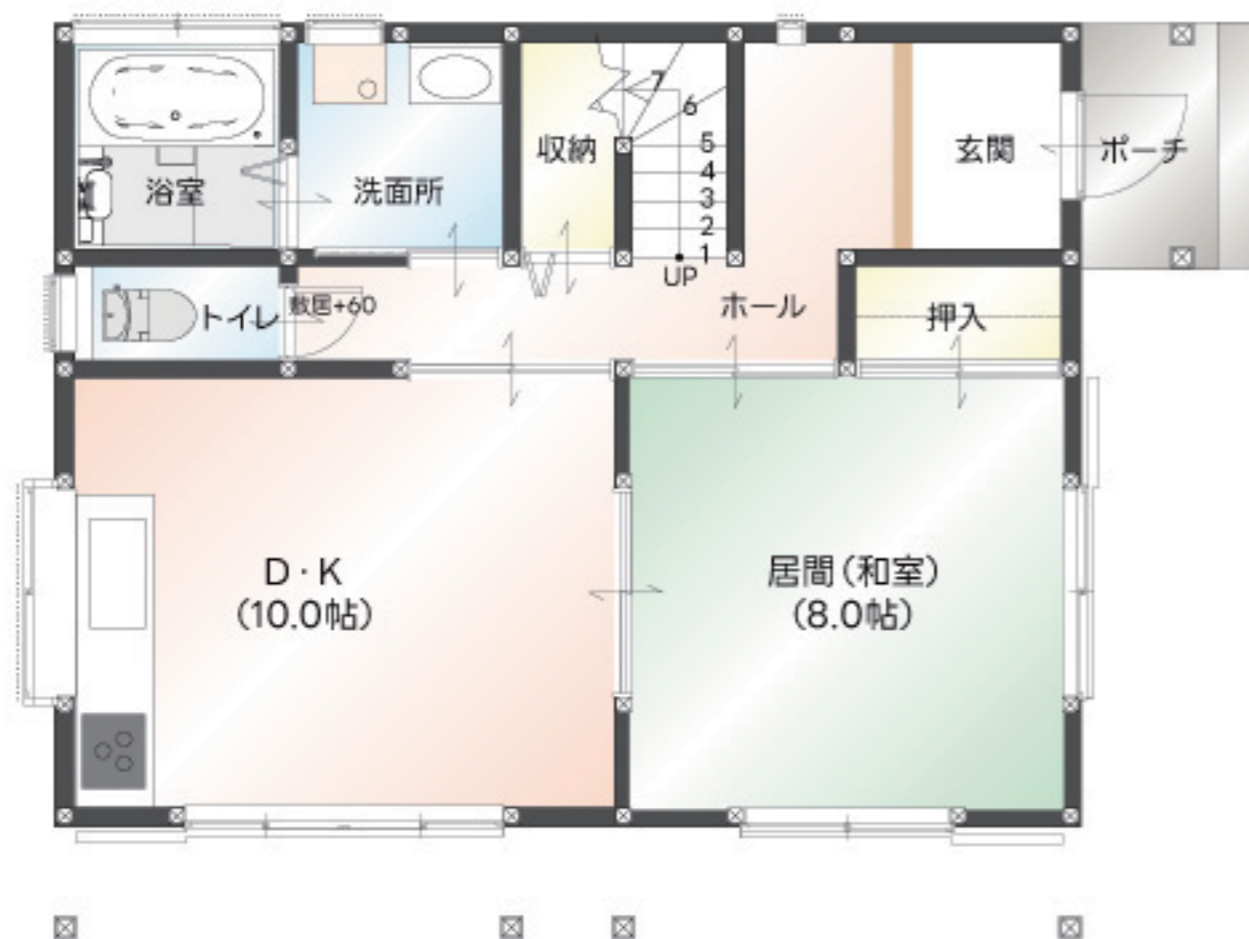

NEW

富士市今泉 中古住宅

【外壁・屋根カラー選択OK】

外壁&屋根塗装・防水・節電コート施工後のお引渡し！

1F