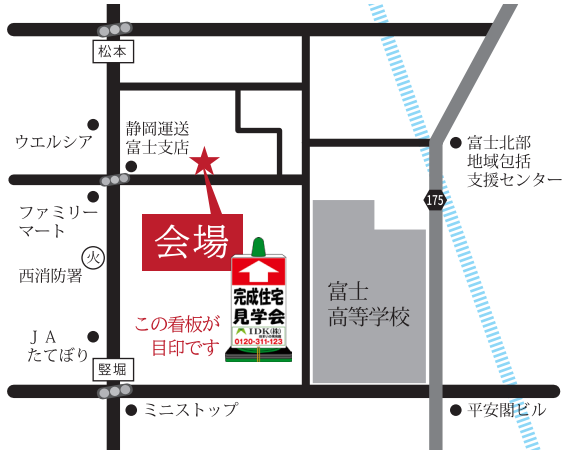

ツバイフォー  
2×4工法 (枠組壁工法)

床・壁・屋根の6面で構成する高耐震2×4工法(枠組壁工法)は家全体が一体構造となっており、外力を面で受け止めるので地震に高い耐震性を発揮します。

家を建ててからも充実！  
保障万全の  
アフターサービス

お引渡し後のしるあり長期保証や、2年間で計5回の無料アフター点検で住み始めてからも安心です。

土地探しも得意です！

富士・富士宮  
エリア中心

IDKの土地情報は約800件！  
予算に合わせたマイホーム実現の  
為にまずは土地探しから

## 新築完成見学会

8/31(土)・9/1(日)

富士市 中島 10:00~16:30  
雨天開催

2年連続！地域No.1ビルダー・イデモヨウグループ  
**IDK株式会社**  
住まいの発見館

0120-311-123

富士市 IDK 検索

IDKの**定額制注文住宅**商品で建てられたお施主様の家を  
実際に見ることで、リアルサイズかつ『**安心**』『**安全**』『**快適**』な  
暮らしをイメージできます。