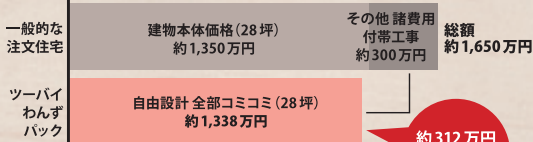

パック内容をご紹介します♪ 会場には詳しいパンフレットもございます。

ツーバイわんずパック  
**2\*ONE'S PACK**  
定額制注文住宅

**1,338** (税別) 万円  
4LDK 2.8坪プランで

フラットわんず  
**FLAT ONE'S**  
平屋プラン\* コミコミ922万円~(税別)

**1,234** (税別) 万円  
3LDK 2.2坪プランで

## 1 わかりやすい 価格設定

家づくり初心者さんも安心

家づくりで一番悩むのが価格の問題。  
わんずパックは坪数ごとに金額が決まっているので簡単に総額の見当が付き、予算内での家づくりが実現できます！

細々とした諸費用も含まれているから安心