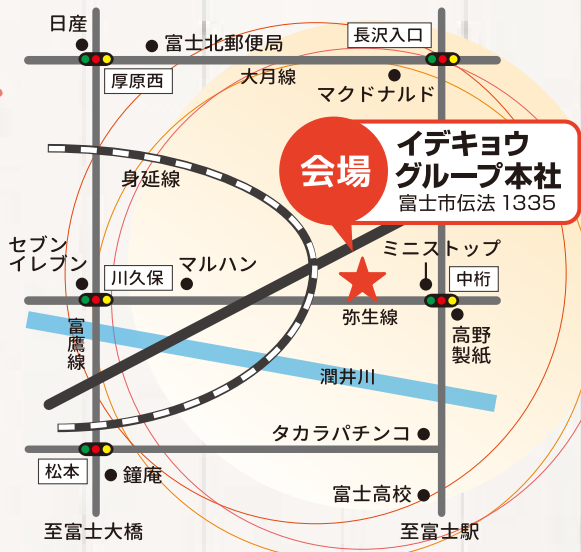

7/26日

10:00 ▶ 16:00 [雨天決行]

会場 / イデキョウグループ本社

ご来場の際にはこちらのチラシをご持参ください!

ご来場
お待ちしております!
お待ちしております!

入場
無料

相談
無料

見積
無料

イデキョウグループ

暮らしのリフォームフェア

こちらのチラシが届いた方
限定サービス!

網戸張替サービス

1家族3枚まで

ご自宅の網戸をお持ちください!
この機会にキレイにしましょう♪

午前 先着10組 受付開始10:00~

午後 先着10組 受付開始13:00~

※状況によってお待ちいただく場合がございます。
※当日の会場へのお持ち込み、お渡しが条件となります。