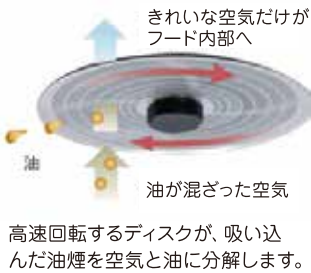

限定 **3** 名様

■浴室換気乾燥暖房機■

梅雨の時期に大活躍!お風呂場で洗濯物が乾かせます。
冬場は、入浴前に浴室ドアを開け、脱衣室まで暖房しておけば、
ヒートショック対策はバッチリ!

面倒だったファンのお掃除がいら
レンジフードを
「よごれんフード」に
無料グレードアップ!

※リフォーム券との併用はできません!

当日、
キッチンご成約の方限定

限定 **3** 名様

汚れの原因になる油分を入り口で
ブロック。オイルスマッシャー機構
がフード内への油の侵入を抑える
から、面倒だったファンのお掃除が
不要です。

きれいな空気だけが
フード内部へ

油が混ざった空気

高速回転するディスクが、吸い込
んだ油煙を空気と油に分解します。

建築士・インテリア コーディネーター リフォーム相談会

水まわりをはじめ、小さな修繕から
大規模リフォームまで

お一人おひとりに合わせた最適な
お住まいを一緒に考え、ご提案致し
ます。ぜひお気軽にご相談下さい。

図面
お持ちください

住まいの
お悩み
解決しましょう!